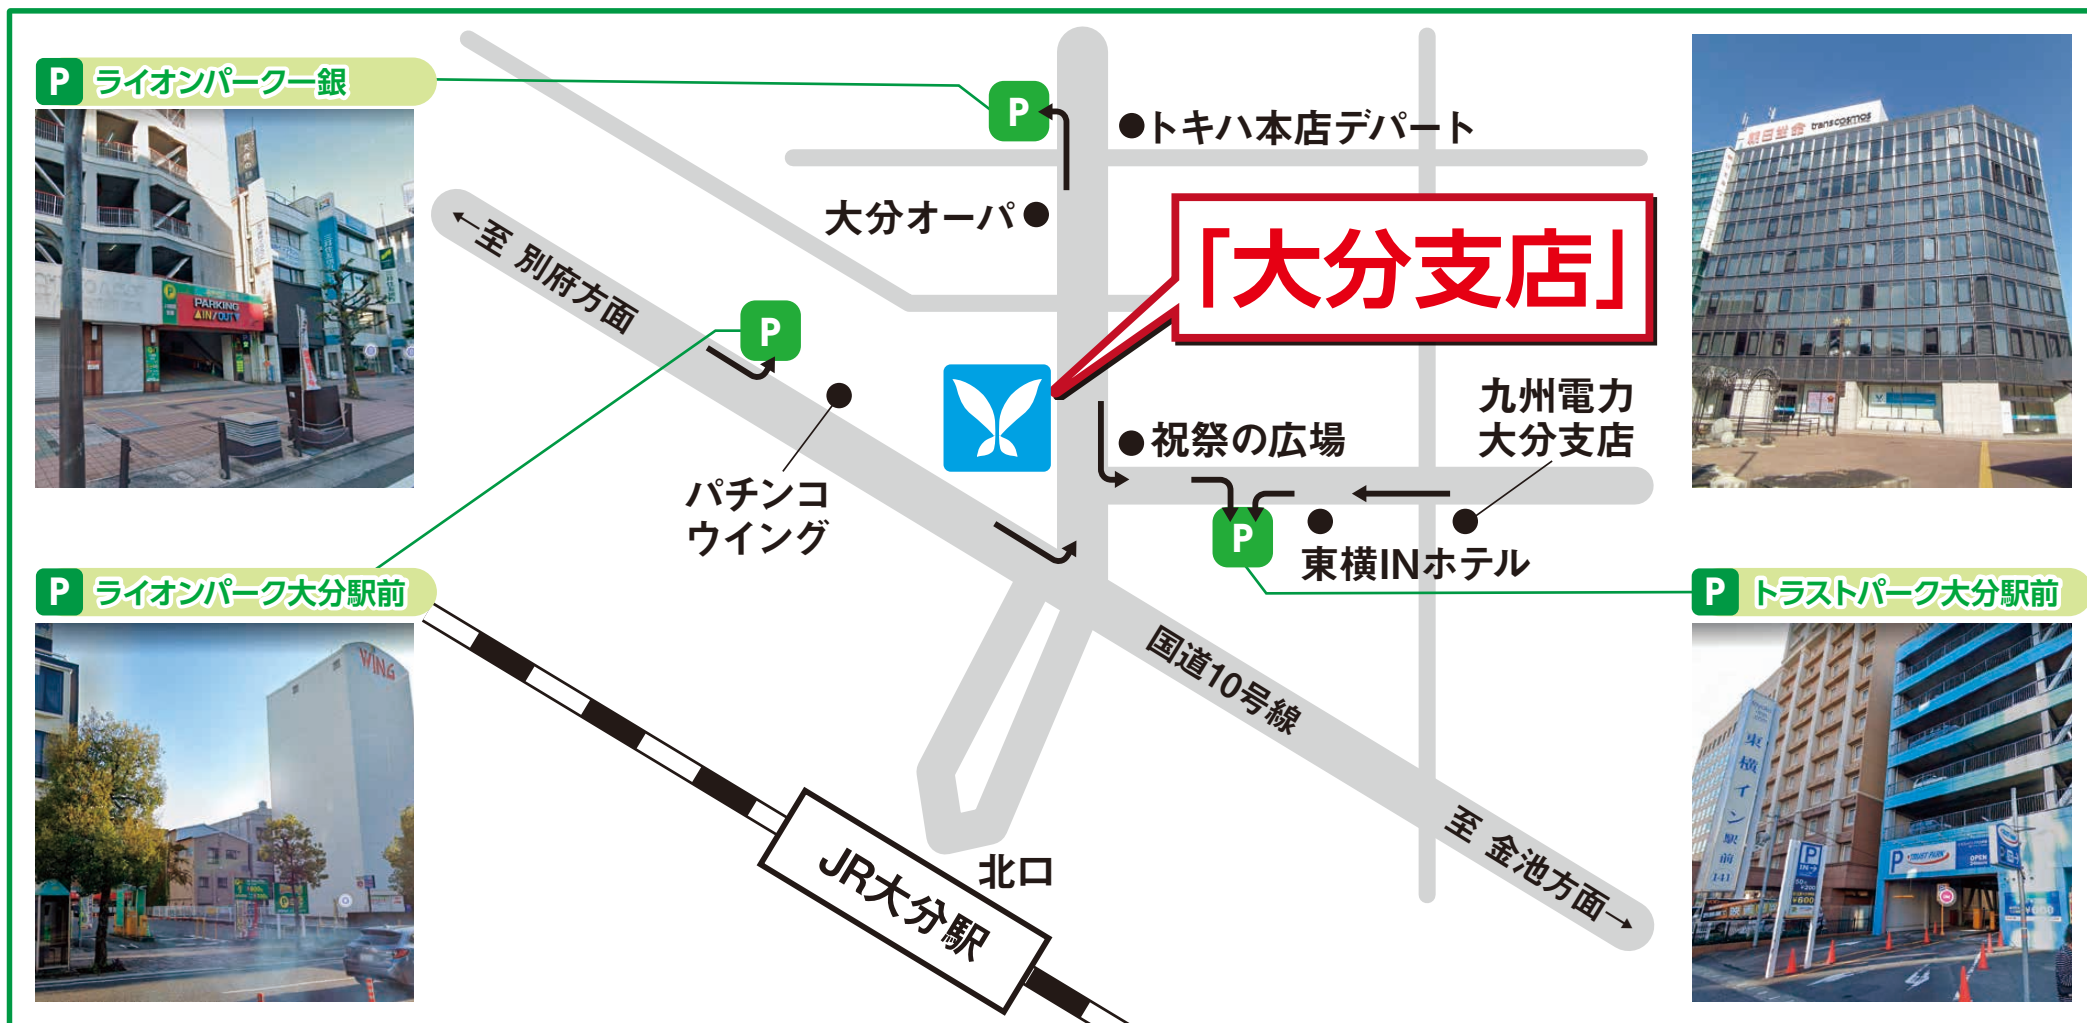

横浜幸銀信用組合 大分支店 駐車場のご案内

指定 駐車場案内図

P お車でお越しの方

P ライオンパークー銀

P トラストパーク大分駅前

P ライオンパーク大分駅前

※上記駐車場に限り、窓口営業時間中に駐車券(もしくは駐車証明書)をご提示いただければ、来店対応時間に応じてサービス券をお渡し致します。

横浜幸銀信用組合

大分支店 TEL 097-532-7334

窓口営業時間 平日9:00~15:00